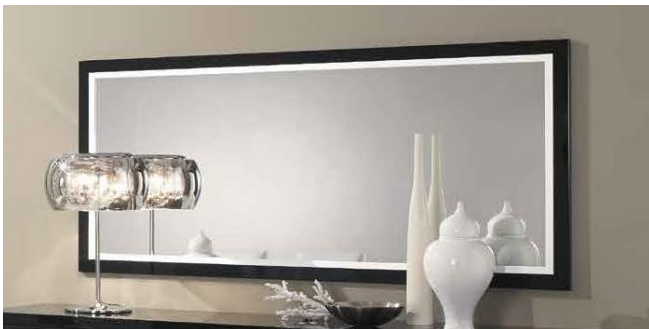

Miroir 140/180
140/180L X 82H X 3P